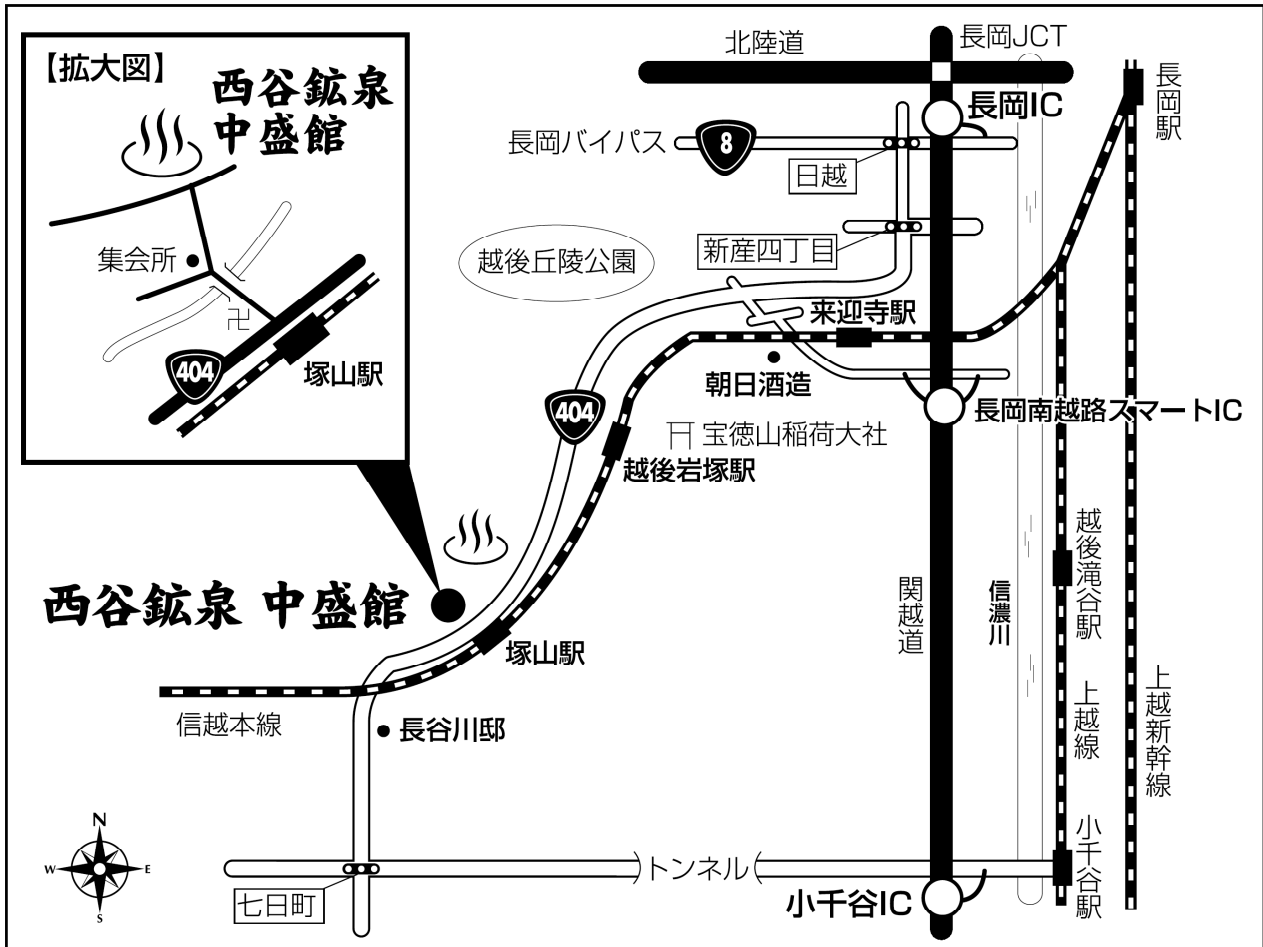

「西谷鉱泉 中盛館」 アクセスマップ

◆お車の場合

- ・長岡ICより約20分
- ・長岡南越路スマートICより約15分
- ・小千谷ICより約20分

◆電車の場合

- ・JR「塚山駅」より徒歩5分

【住所】 〒949-5121 新潟県長岡市西谷480

【電話・FAX】 0258-94-2417 / 0258-94-2619